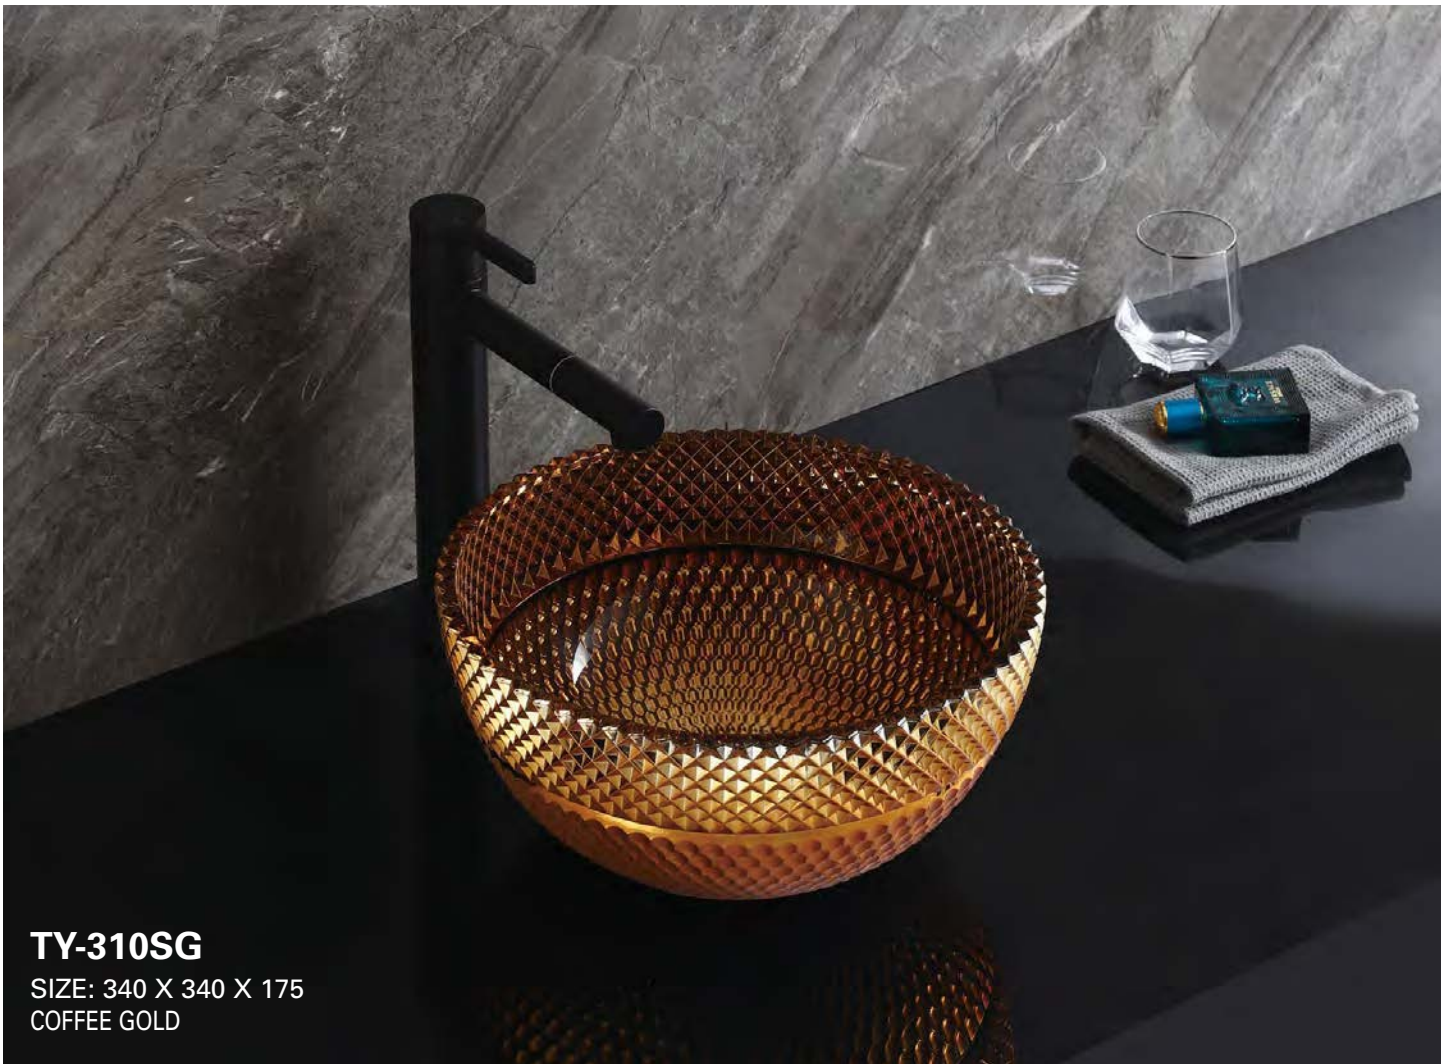

**TY-319**

SIZE: 445 X 445 X 133  
SMOKY GREY

**BW-21-034**

SIZE: 420 X 420 X 180  
CRYSTAL

**TY-321**

SIZE: 445 X 445 X 133  
FROSTED WHITE

**TY- 440**  
SIZE: 470 X 465 X 105  
ROSE

**BWY-1632**