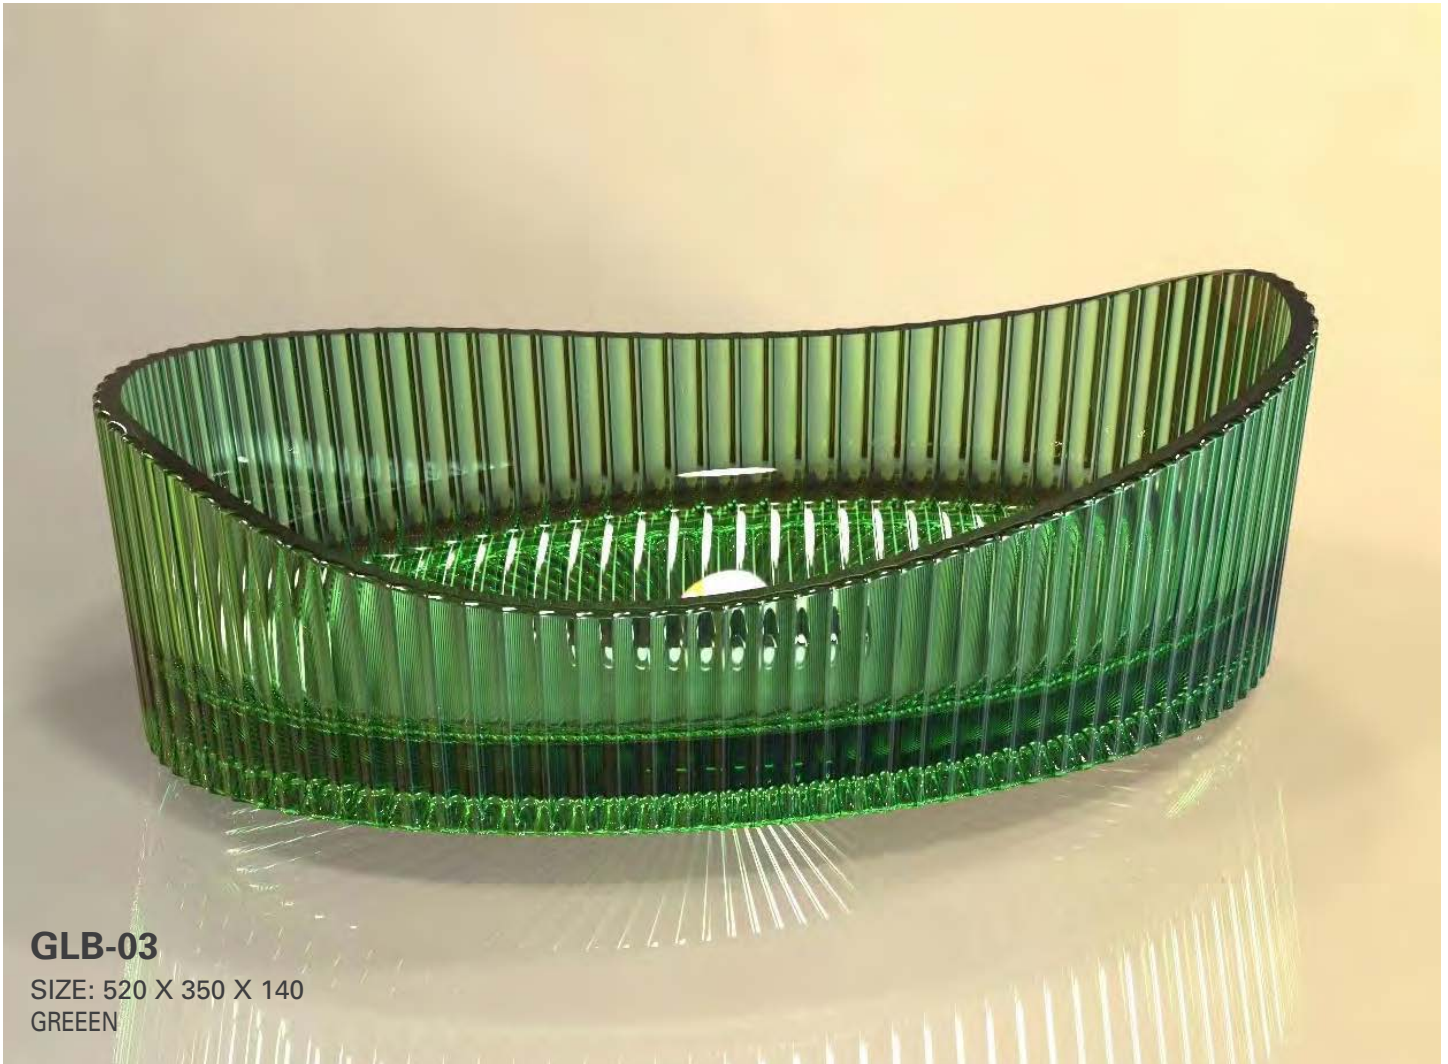

**TY-366**

SIZE: 400 X 400 X 120  
GLASS MOSAIC

**TY-368**

SIZE: 610 X 350 X 100  
ORANGE CRYSTAL

**TY-319GR**

SIZE: 420 X 420 X 180  
GO-GREEN

**TY-320**

SIZE: 445 X 445 X 133  
ROSE GOLD