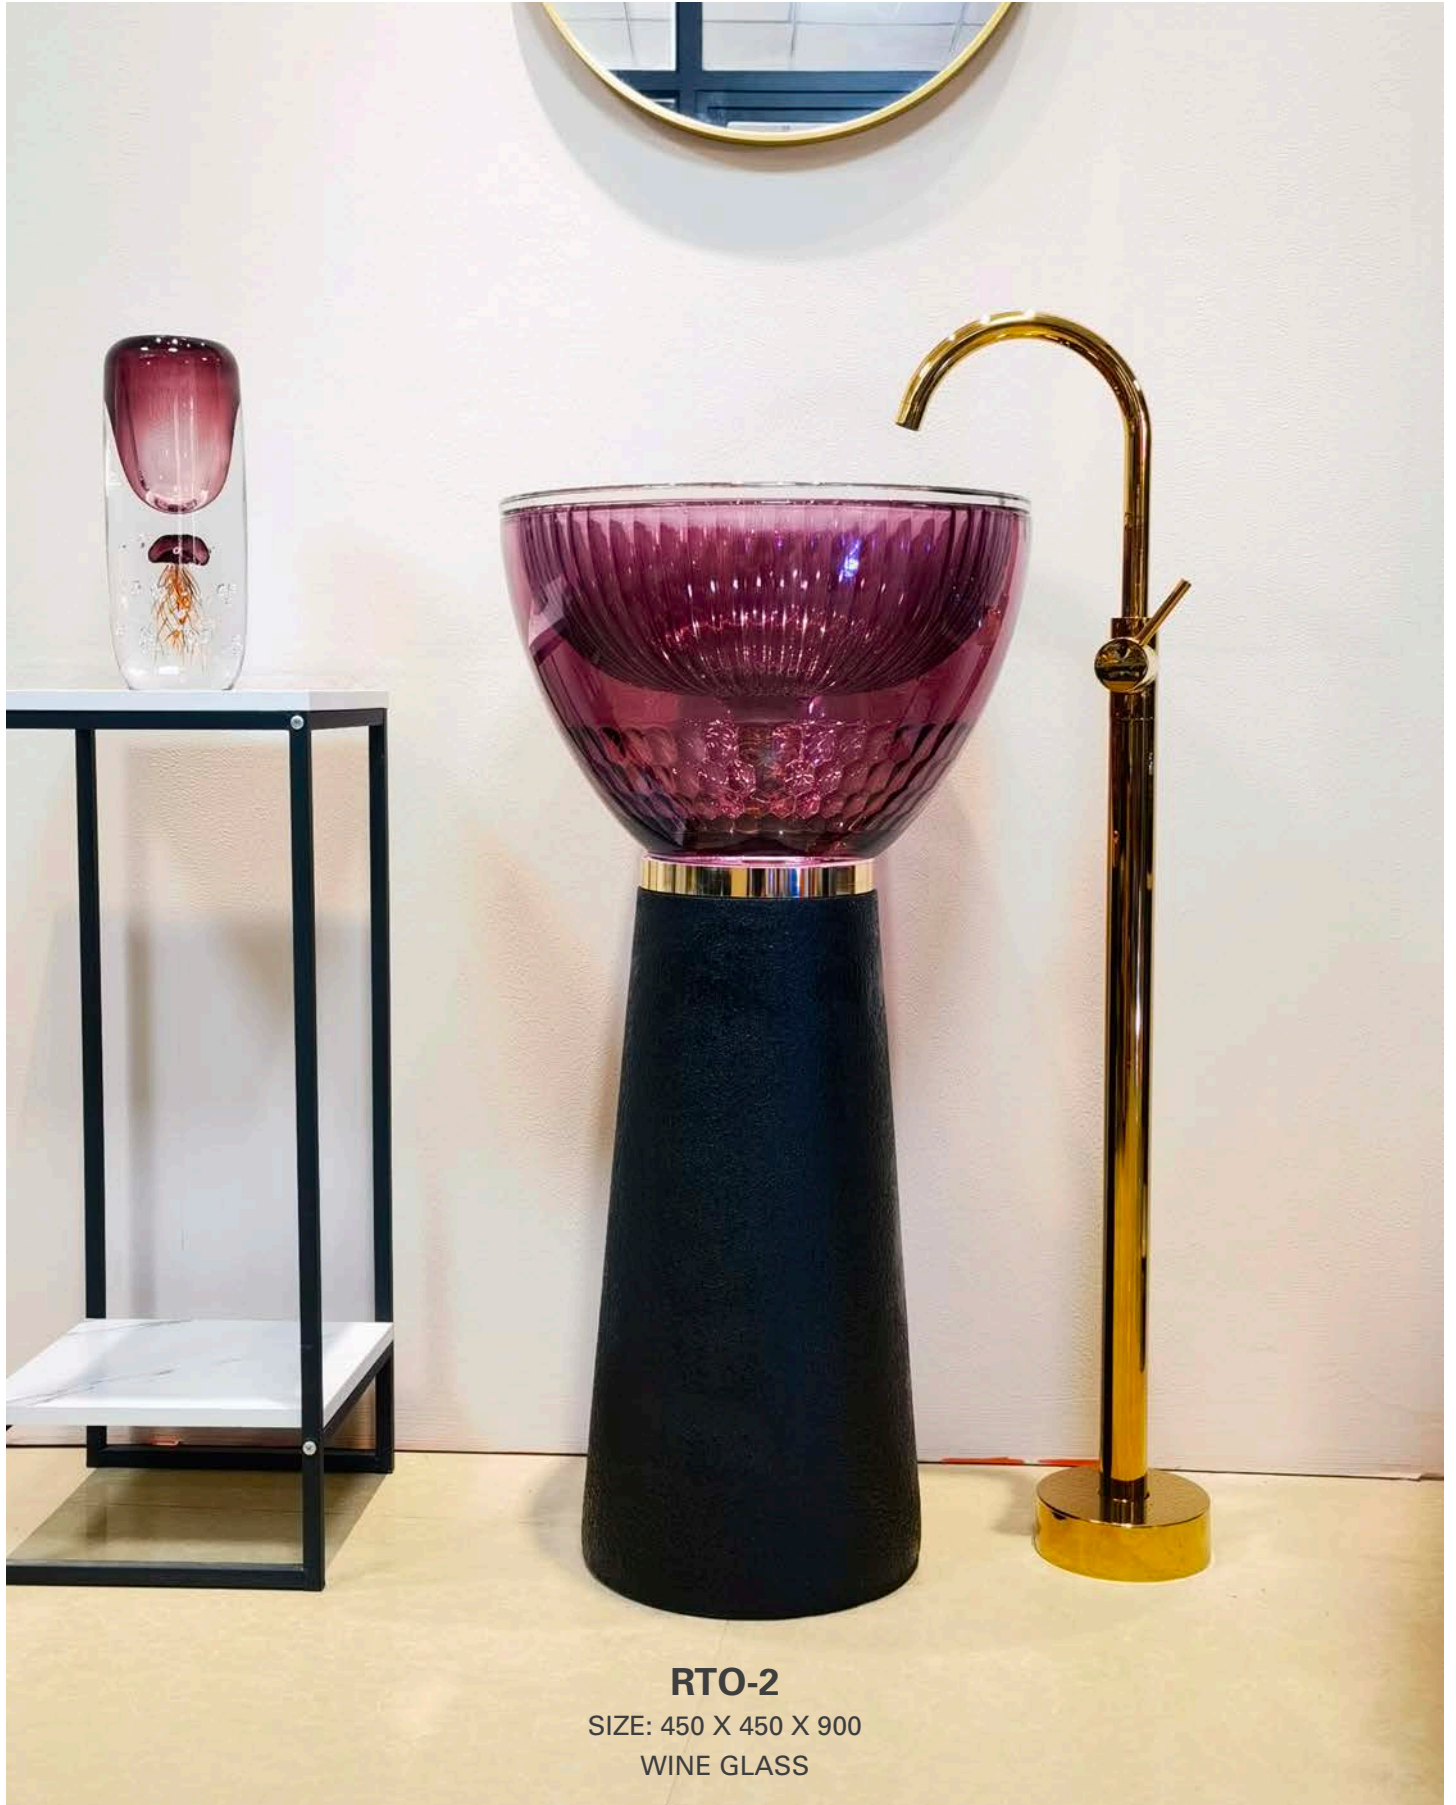

RTO-2
SIZE: 450 X 450 X 900
WINE GLASS