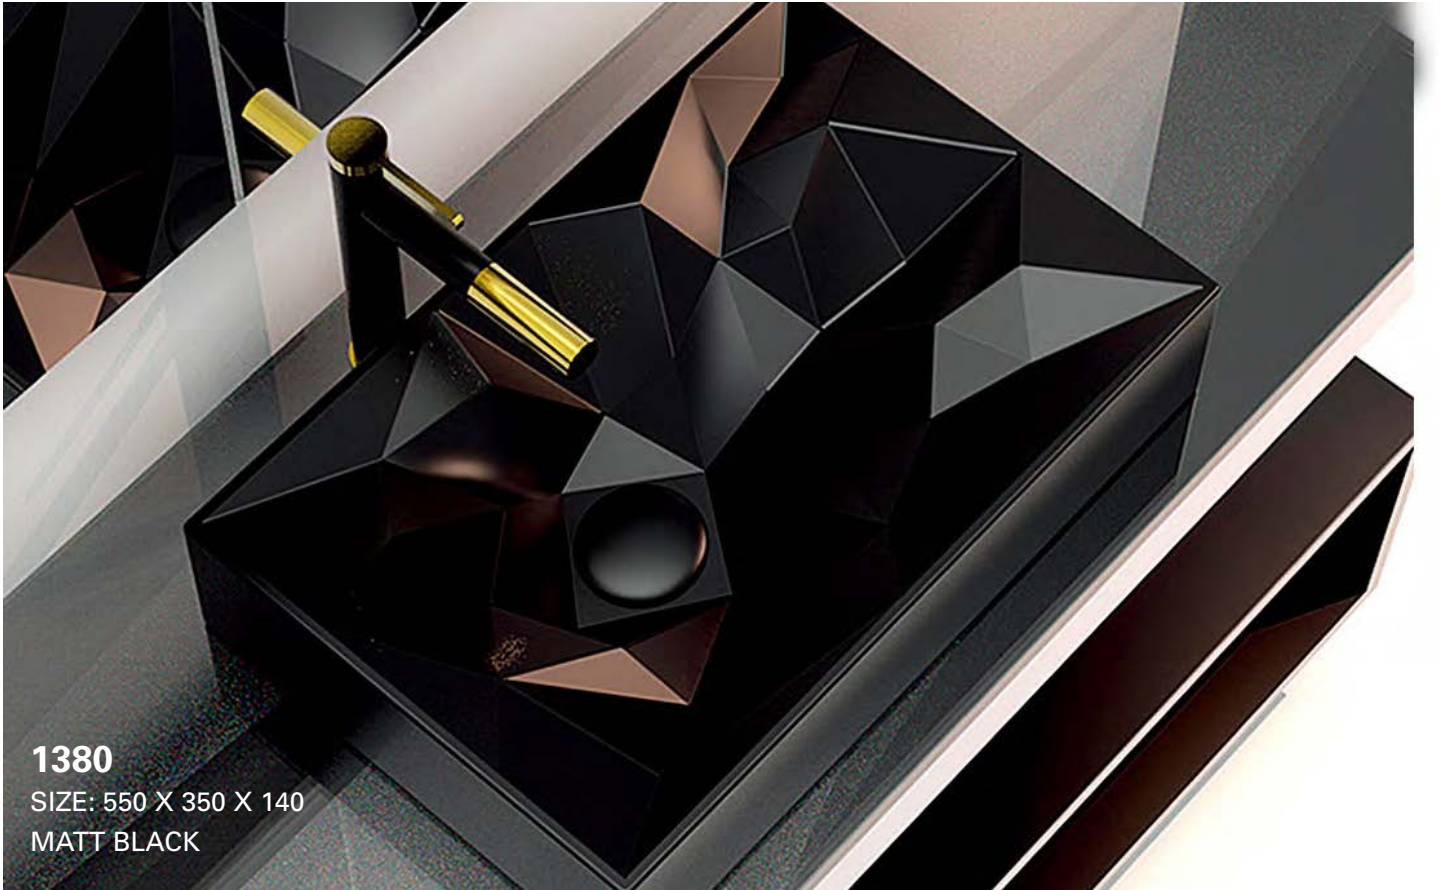

SIZE: 360 X 360 X 15  
MATT ROSE GOLD

**RS-1146BB**

SIZE: 410 X 410 X 135  
BLACK COPPER

**1065BB3**

SIZE: 410 X 410 X 135  
COPPER LOTUS

**RS-1146WB**

SIZE: 410 X 410 X 135  
WHITE/COPPER

**1380**  
SIZE: 550 X 350 X 140  
MATT WHITE