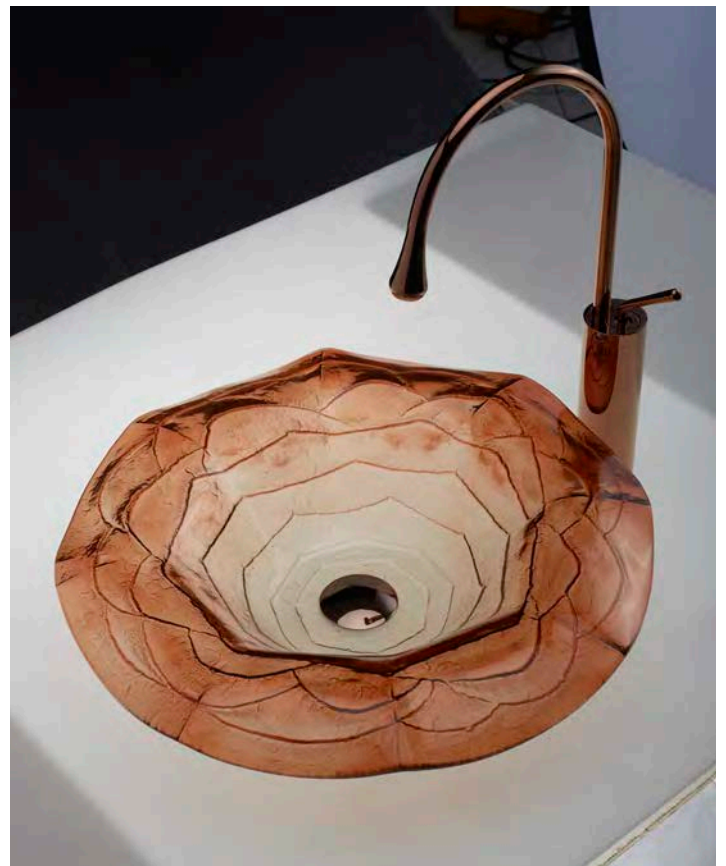

**TY-319**

SIZE: 445 X 445 X 133  
SMOKY GREY

**BW-21-034**

SIZE: 420 X 420 X 180  
CRYSTAL

**TY-321**

SIZE: 445 X 445 X 133  
FROSTED WHITE

**TY- 440**  
SIZE: 470 X 465 X 105  
ROSE

**BWY-1632**